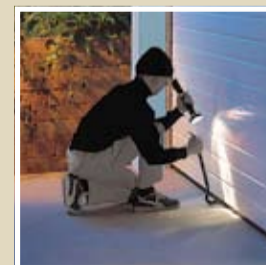

Bloqueo mecánico de seguridad incluso en caso de fallo de suministro eléctrico.

Ahorre hasta un **20%****

*Recomendación de precio no vinculante para las medidas y los productos de promoción incl. I.V.A. Válido para todos los distribuidores participantes en España excepto Islas Baleares e Islas Canarias hasta el 31/12/2010.
**Con RenoMatic 75 en comparación con una puerta LPU del mismo modelo y acabado. Con RenoDoor 75 y RenoDoor 75 light en comparación con una puerta de entrada ThermoPro de las mismas características en cuanto a modelo y acabado. Pearl 75 en comparación con una puerta basculante Berry N80. Con Turbo 75 en comparación con un SupraMatic E con los mismos complementos.